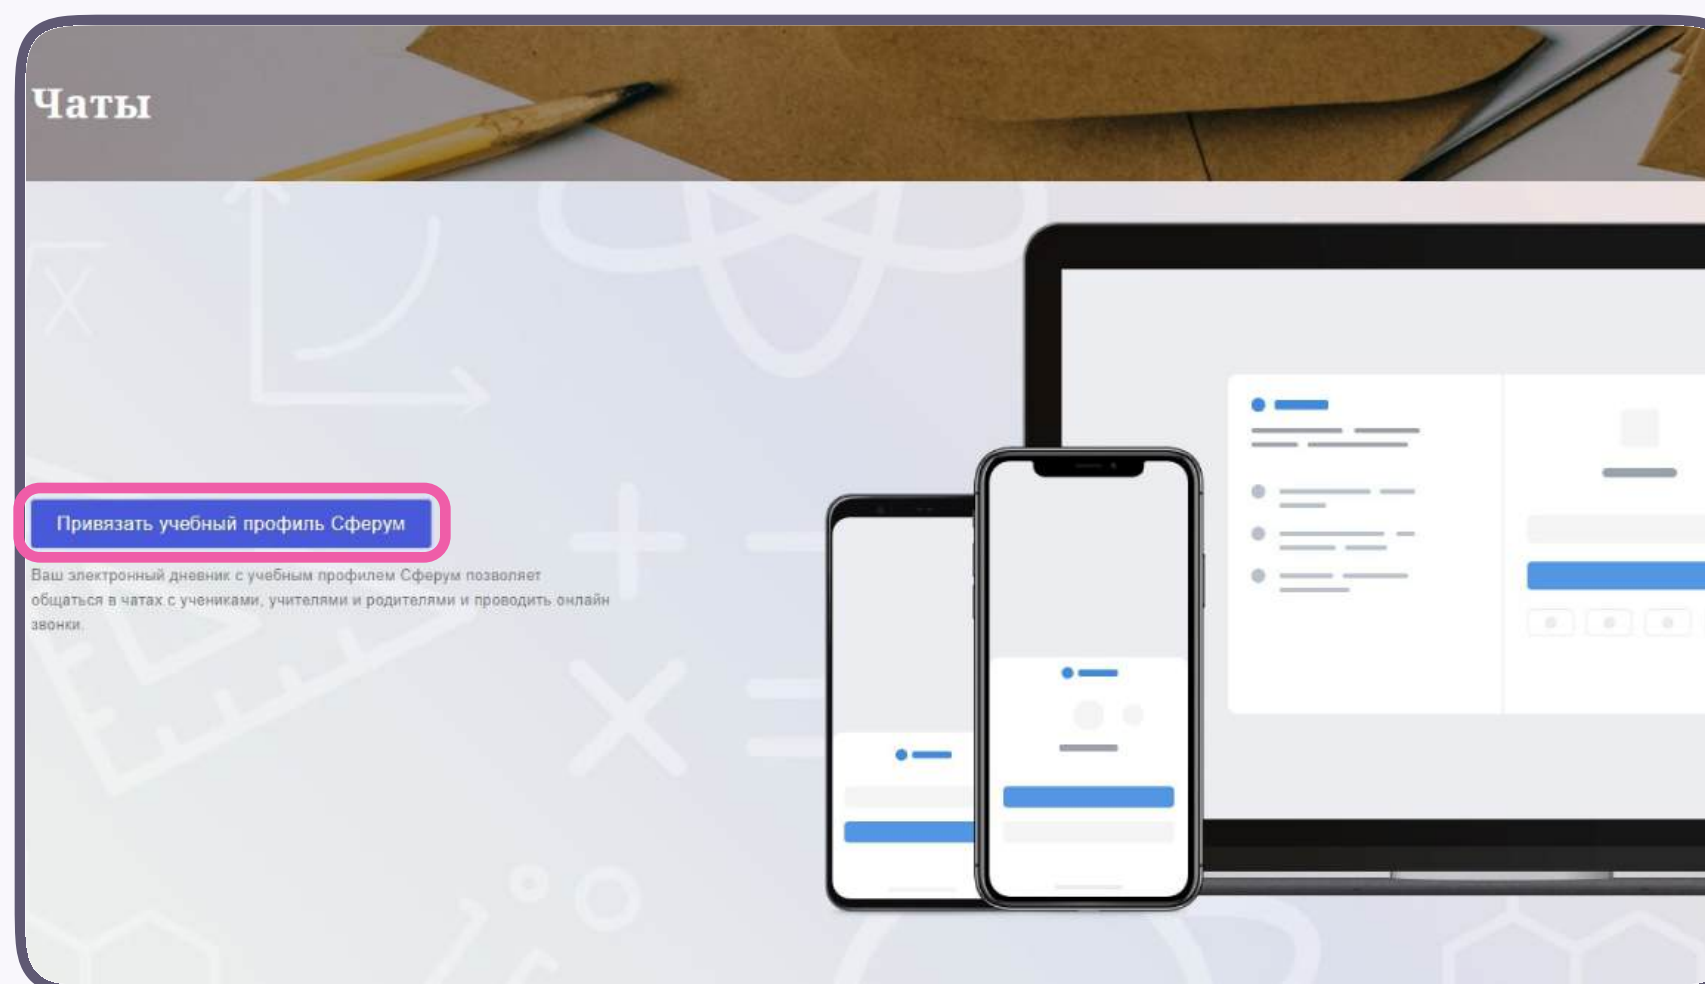

Итак, вы вошли на сайт своего электронного дневника. Чтобы связать профили, выполните несколько простых действий:

1. Откройте вкладку «Чаты»
2. Затем нажмите «Привязать учебный профиль Сферум»

Вход родителя происходит так же, как вход преподавателя. См. п. «Связка профилей и создание чатов для преподавателя». При регистрации в качестве логина используется номер мобильного телефона